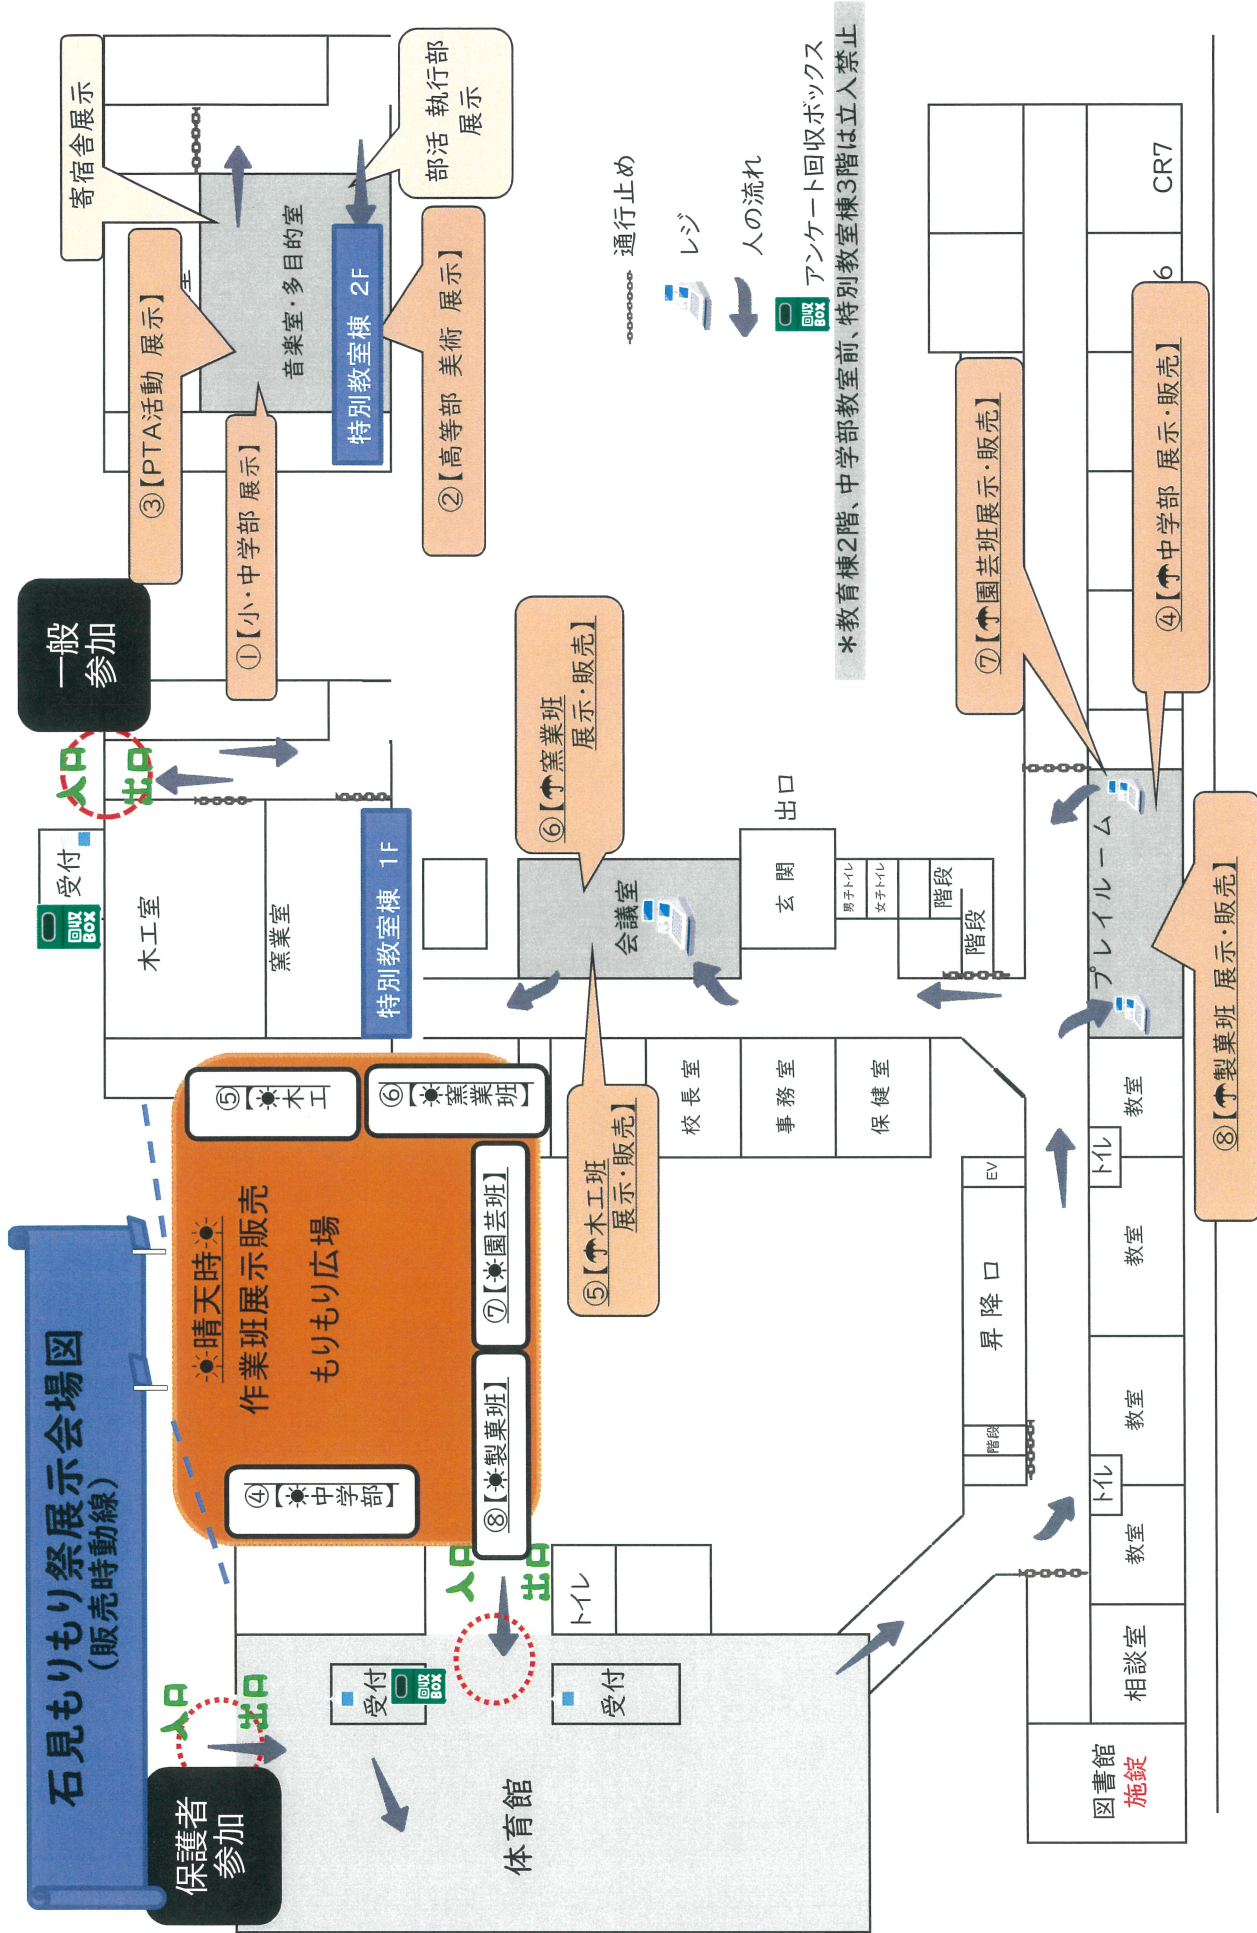

石見もりもり祭展示会場図 (販売時動線)

「☔」…雨天時 販売場所
晴天時※の場合は、もりもり広場にて販売

いわみ まつり かいじょうしょうかい
石見もりもり祭 会場紹介

ばんごう 番号	しゅべつ 種別	がくぶとう 学部等	せつめい 説明
①	展 示	しょう ちゅうがくぶ 小・中学部	ずこう びじゅつ せいさく てんじ 図工や美術で制作した作品を展示します。 こ っしよけんめいつく さくひん らん 子どもたちが一生懸命作った作品をぜひご覧ください。
②		こうとうぶ びじゅつ 高等部 美術	せんたくびじゅつ びじゅつ せいさく かいが ぞうけいさくひん こせいゆた 選択美術・2組美術で制作した絵画や造形作品など、個性豊かな さくひん たすうてんじ 作品を多数展示しています。 くふう こ さくひん らん 工夫を凝らした作品をじっくりご覧ください。
③		PTA	ほんこう かつどう しゃしん どうが しょうかい 本校のPTA活動を写真や動画で紹介しています。 らん ぜひご覧ください。
④	展 示・ 販 売	ちゅうがくぶ 中学部	ことし あ てあ かざ 今年は「マクラメ編みのブレスレット」、「手編みのクリスマス飾り」 つく を作りました。 こころ こ こんき よくあみ こ 心を込めて、根気よく編み込むことができました。ぜひ、お買い求 めください。
⑤		こうとうぶ 高等部 もっこうはん 木工班	すべ おおなんちようさん もくざい しょう 全て邑南町産の木材を使用しています。 しんせいひん せいと かんが 新製品は生徒たちが考えました!ヒノキの香り、サクラの色合い、 せいひん てざわ かん 製品の手触りを感じてください。 ま お待ちしております!
⑥		こうとうぶ 高等部 ようぎょうはん 窯業班	いろいろなおお かつち さら いろいろな大きさや形のカップやお皿があります。 ひと ひと こころ つく みんなで一つ一つ心をこめて作りしました。ぜひ手にとってご覧くだ さい。
⑦		こうとうぶ 高等部 えんげいはん 園芸班	だいこん はくさい せいと そだ しんせんやさい 大根、白菜、さつまいもなど、生徒が育てた新鮮野菜をどうぞ!! は なえ はんばい パンジー、ビオラ、葉ボタンなどの苗も販売します!!
⑧		こうとうぶ 高等部 せいかけはん 製菓班	おおなんちようさん こめ こ たまご しょう や が し はんばい 邑南町産の米粉と卵を使用した焼き菓子、ロールケーキを販売し ます。 しゅかお まっちゃ びみ ラム酒香る「カヌレ」とはちみつと抹茶が美味すぎる「まっちゃみつ ロール」の新商品と定番商品でお待ちしております ^^

📧 アンケートはこちらからお願いします。
 (紙でのアンケートも体育館後方受付にあります。そちらでお答え頂いても大丈夫です。)